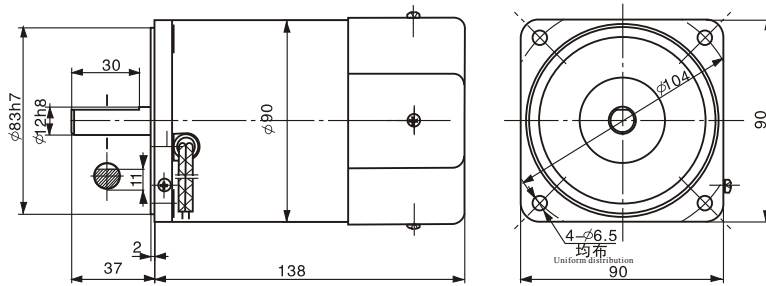

交流电动机 AC MOTOR

90W单/三相90mm
90W Single/Three Phase 90mm

● 外形尺寸 Dimensions

● 电动机的性能参数 Motor technical data

电动机型号 Type	输出功率 Power W	电压 Voltage V	频率 Frequency Hz	电流 Current A	起动转矩 Starting torque N.m	额定转矩 Rated torque N.m	额定转速 Rated speed r/min	电容 Capacitor μ F/VAC	运转形式 Operating mode
90YY90-2	90	220	50	0.73	0.510	0.661	1300	5.5/450	连续Cont
90YN90-2				0.73	0.600	0.661	1300	6.0/450	定格30min
90YN90-2				0.73	0.510	0.661	1300	5.5/450	连续Cont