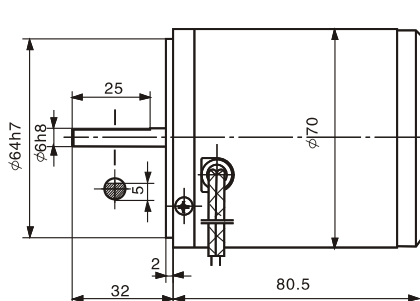

交流电动机

AC MOTOR

15W单/三相70mm
5W Single/Three Phase 70mm

● 外形尺寸 Dimensions

● 单相电动机的性能参数 Single phase Motor technical data

电动机型号 Type	输出功率 Power W	电压 Voltage V	频率 Frequency Hz	电流 Current A	起动转矩 Starting torque N.m	额定转矩 Rated torque N.m	额定转速 Rated speed r/min	电容 Capacitor μ F/VAC	运转形式 Operating mode
70YN15-1	15	110	50	0.4	0.11	0.122	1200	5/250	连续Cont
70YN15-2	15	220	50	0.18	0.081	0.122	1200	1.2/450	连续Cont
70YN20-2	20	220	50	0.22	0.11	0.162	1200	1.5/450	连续Cont

● 三相电动机的性能参数 Three phase Motor technical data

电动机型号 Type	输出功率 Power W	电压 Voltage V	频率 Frequency Hz	电流 Current A	起动转矩 Rated speed N.m	额定转矩 Rated torque N.m	额定转速 Rated speed r/min	运转形式 Operating mode
70YS15-3	15	380	50	0.12	0.20	0.122	1200	连续Cont
70YS15-2	15	200	60	0.25	0.20	0.095	1550	连续Cont