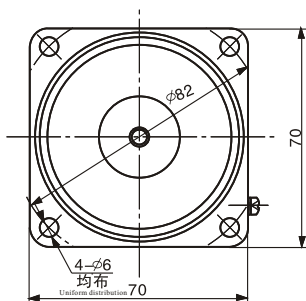

交流电动机

AC MOTOR

15W单/三相70mm
5W Single/Three Phase 70mm

● 外形尺寸 Dimensions

● 单相电动机的性能参数 Single phase Motor technical data

电动机型号 Type	输出功率 Power W	电压 Voltage V	频率 Frequency Hz	电流 Current A	起动转矩 Starting torque N.m	额定转矩 Rated torque N.m	额定转速 Rated speed r/min	电容 Capacitor μ F/VAC	运转形式 Operating mode
70YN15-1	15	110	50	0.4	0.11	0.122	1200	5/250	连续Cont
70YN15-2	15	220	50	0.18	0.081	0.122	1200	1.2/450	连续Cont
70YN20-2	20	220	50	0.22	0.11	0.162	1200	1.5/450	连续Cont

● 三相电动机的性能参数 Three phase Motor technical data

电动机型号 Type	输出功率 Power W	电压 Voltage V	频率 Frequency Hz	电流 Current A	起动转矩 Rated speed N.m	额定转矩 Rated torque N.m	额定转速 Rated speed r/min	运转形式 Operating mode
70YS15-3	15	380	50	0.12	0.20	0.122	1200	连续Cont
70YS15-2	15	200	60	0.25	0.20	0.095	1550	连续Cont